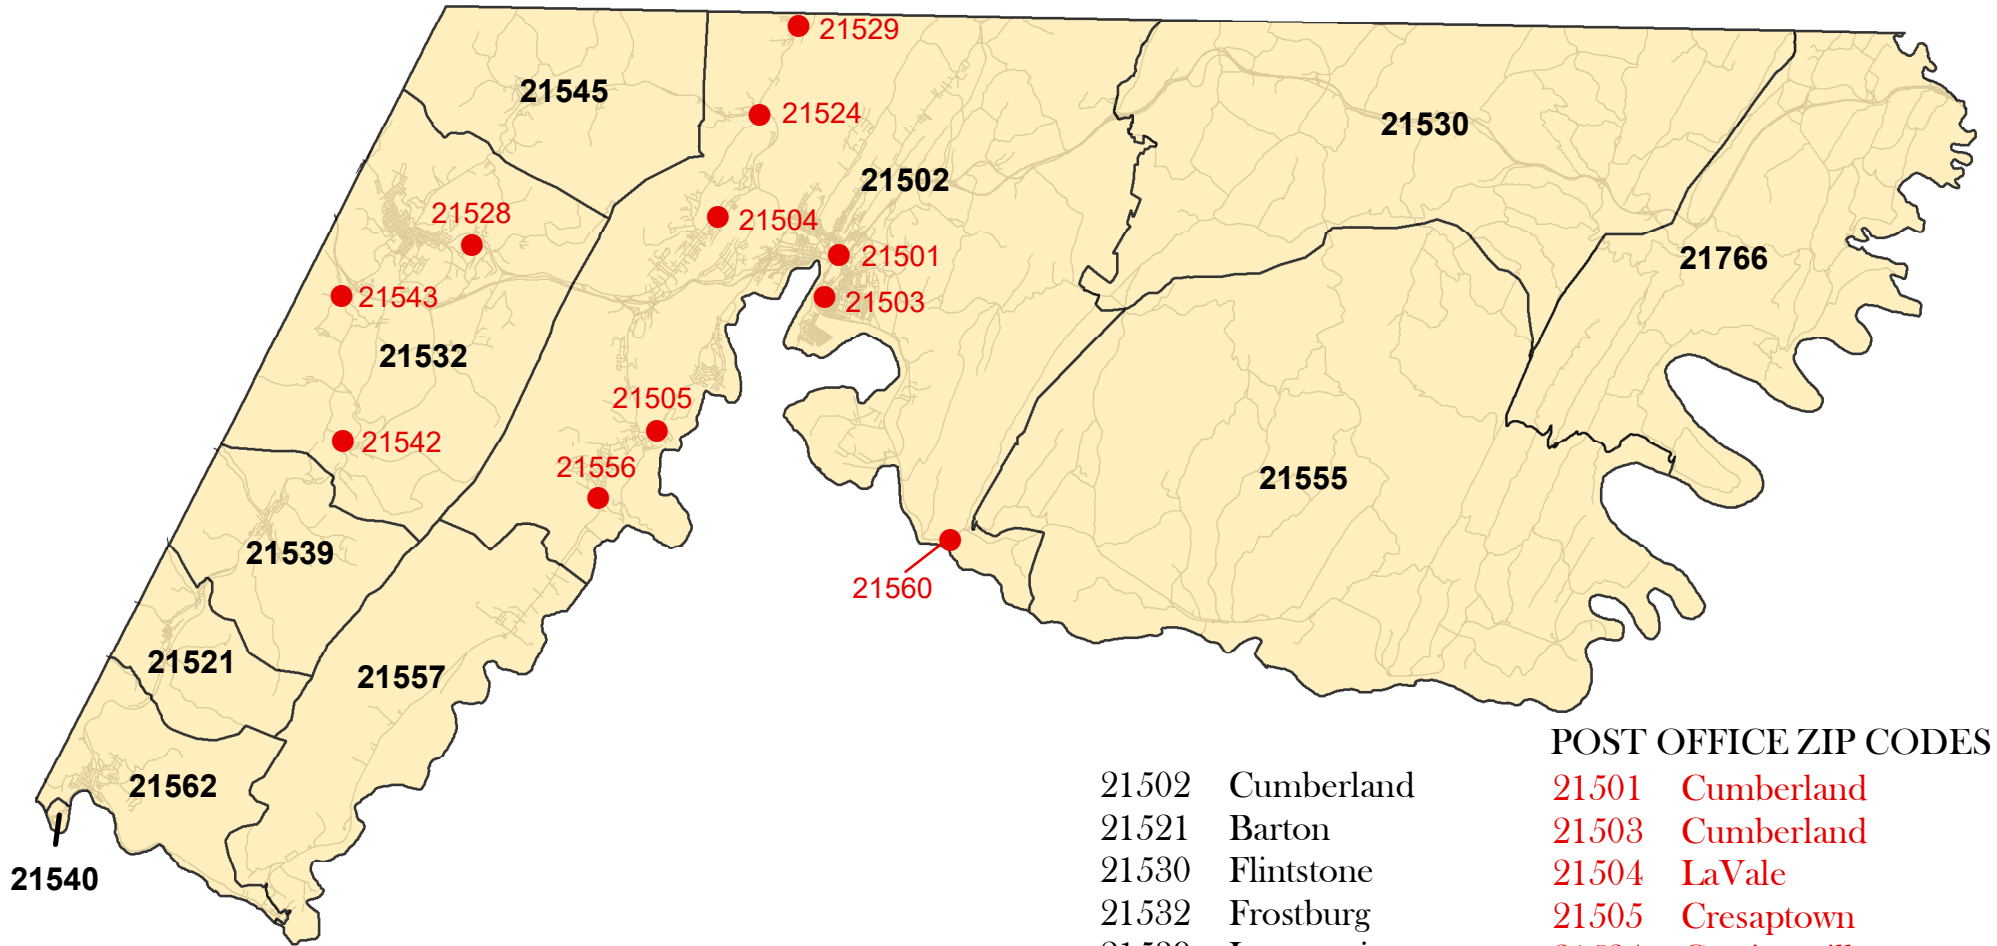

ALLEGANY COUNTY, MD

2013 ZIP CODE AREAS

POST OFFICE ZIP CODES

21502	Cumberland	21501	Cumberland
21521	Barton	21503	Cumberland
21530	Flintstone	21504	LaVale
21532	Frostburg	21505	Cresaptown
21539	Lonaconing	21524	Corriganville
21540	Luke	21528	Eckhart Mines
21545	Mount Savage	21529	Ellaerslie
21555	Oldtown	21542	Midland
21557	Rawlings	21543	Midlothian
21562	Westernport	21556	Pinto
21766	Little Orleans	21560	Spring Gap