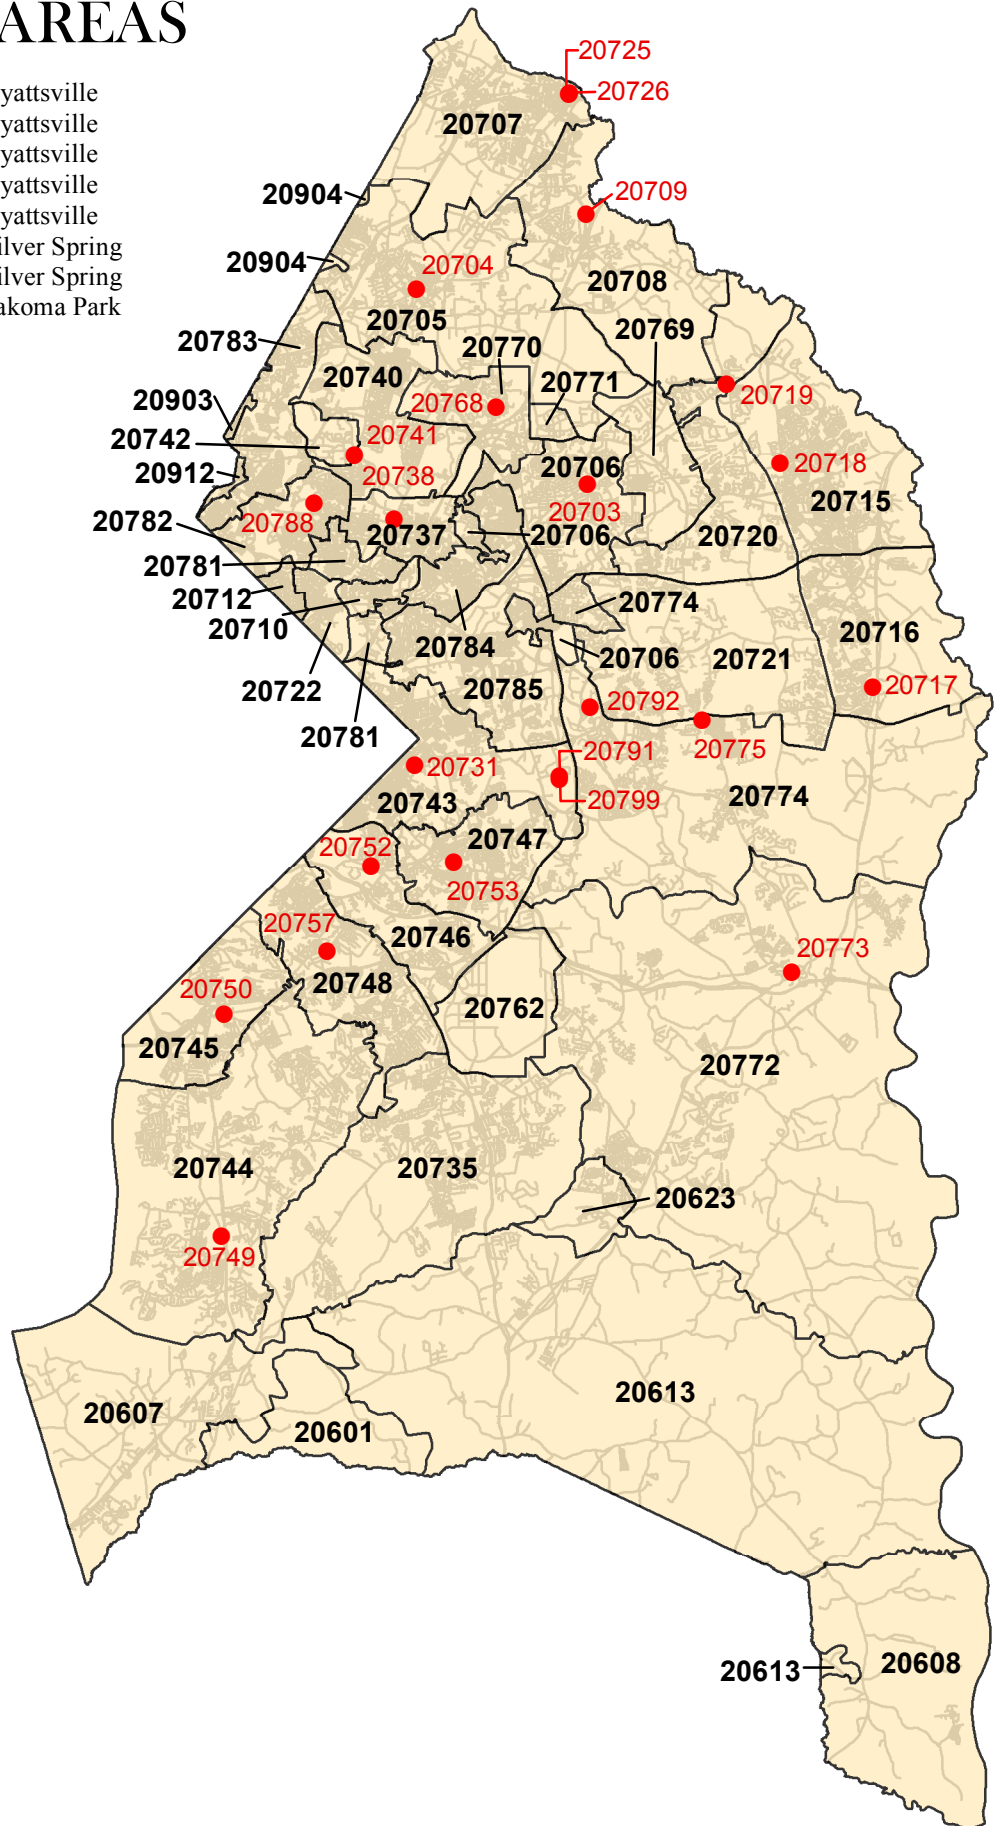

PRINCE GEORGES COUNTY, MD

2012 ZIP CODE AREAS

- 20601 Waldorf
- 20607 Accokeek
- 20608 Aquasco
- 20613 Brandywine
- 20623 Cheltenham
- 20705 Beltsville
- 20706 Lanham
- 20707 Laurel
- 20708 Laurel
- 20710 Bladensburg
- 20712 Mount Rainier
- 20715 Bowie
- 20716 Bowie
- 20720 Bowie
- 20721 Bowie
- 20722 Brentwood
- 20735 Clinton
- 20737 Riverdale
- 20740 College Park
- 20742 College Park
- 20743 Capitol Heights
- 20744 Fort Washington
- 20745 Oxon Hill
- 20746 Suitland
- 20747 District Heights
- 20748 Temple Hills
- 20762 Andrews Air Force Base
- 20769 Glenn Dale
- 20770 Greenbelt
- 20771 Greenbelt
- 20772 Upper Marlboro
- 20774 Upper Marlboro

- 20781 Hyattsville
- 20782 Hyattsville
- 20783 Hyattsville
- 20784 Hyattsville
- 20785 Hyattsville
- 20903 Silver Spring
- 20904 Silver Spring
- 20912 Takoma Park

POST OFFICE ZIP CODES

- 20703 Lanham
- 20704 Beltsville
- 20709 Laurel
- 20717 Bowie
- 20718 Bowie
- 20719 Bowie
- 20725 Laurel
- 20726 Laurel
- 20731 Capital Heights
- 20738 Riverdale
- 20741 College Park
- 20749 Fort Washington
- 20750 Oxon Hill
- 20752 Suitland
- 20753 District Heights
- 20757 Temple Hills
- 20768 Greenbelt
- 20773 Upper Marlboro
- 20775 Upper Marlboro
- 20788 Hyattsville
- 20791 Capitol Heights
- 20792 Upper Marlboro
- 20799 Capitol Heights