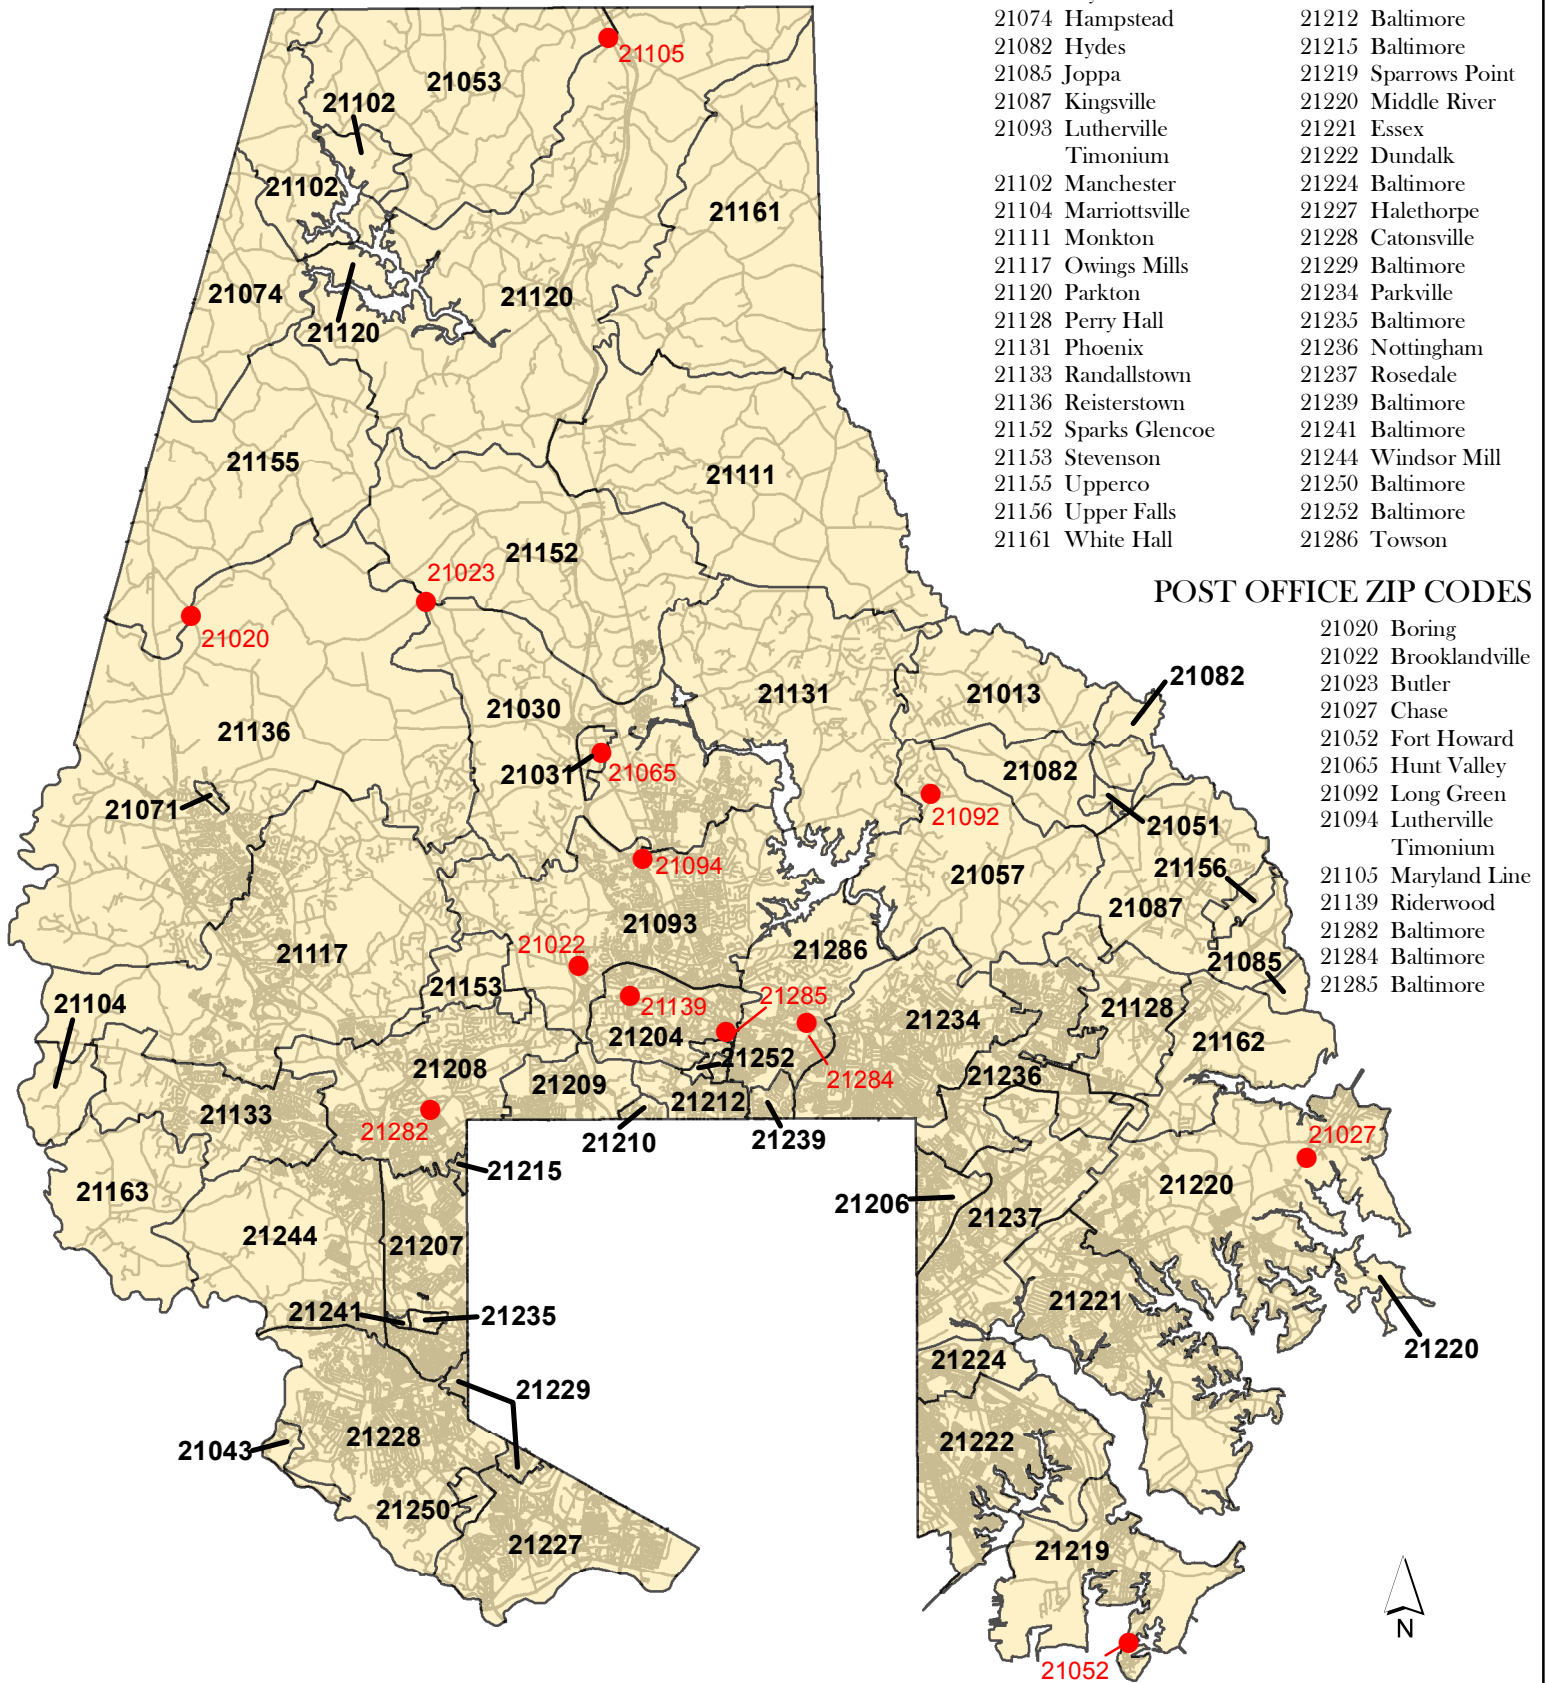

BALTIMORE COUNTY, MD

2012 ZIP CODE AREAS

- 21013 Baldwin
- 21030 Cockeysville
- 21031 Hunt Valley
- 21043 Ellicott City
- 21051 Fork
- 21053 Freeland
- 21057 Glen Arm
- 21071 Glyndon
- 21074 Hampstead
- 21082 Hydes
- 21085 Joppa
- 21087 Kingsville
- 21093 Lutherville
Timonium
- 21102 Manchester
- 21104 Marriottsville
- 21111 Monkton
- 21117 Owings Mills
- 21120 Parkton
- 21128 Perry Hall
- 21131 Phoenix
- 21133 Randallstown
- 21136 Reisterstown
- 21152 Sparks Glencoe
- 21153 Stevenson
- 21155 Upperco
- 21156 Upper Falls
- 21161 White Hall
- 21162 White Marsh
- 21163 Woodstock
- 21204 Towson
- 21206 Baltimore
- 21207 Gwynn Oak
- 21208 Pikesville
- 21209 Baltimore
- 21210 Baltimore
- 21212 Baltimore
- 21215 Baltimore
- 21219 Sparrows Point
- 21220 Middle River
- 21221 Essex
- 21222 Dundalk
- 21224 Baltimore
- 21227 Halethorpe
- 21228 Catonsville
- 21229 Baltimore
- 21234 Parkville
- 21235 Baltimore
- 21236 Nottingham
- 21237 Rosedale
- 21239 Baltimore
- 21241 Baltimore
- 21244 Windsor Mill
- 21250 Baltimore
- 21252 Baltimore
- 21286 Towson

POST OFFICE ZIP CODES

- 21020 Boring
- 21022 Brooklandville
- 21023 Butler
- 21027 Chase
- 21052 Fort Howard
- 21065 Hunt Valley
- 21092 Long Green
- 21094 Lutherville
Timonium
- 21105 Maryland Line
- 21139 Riderwood
- 21282 Baltimore
- 21284 Baltimore
- 21285 Baltimore