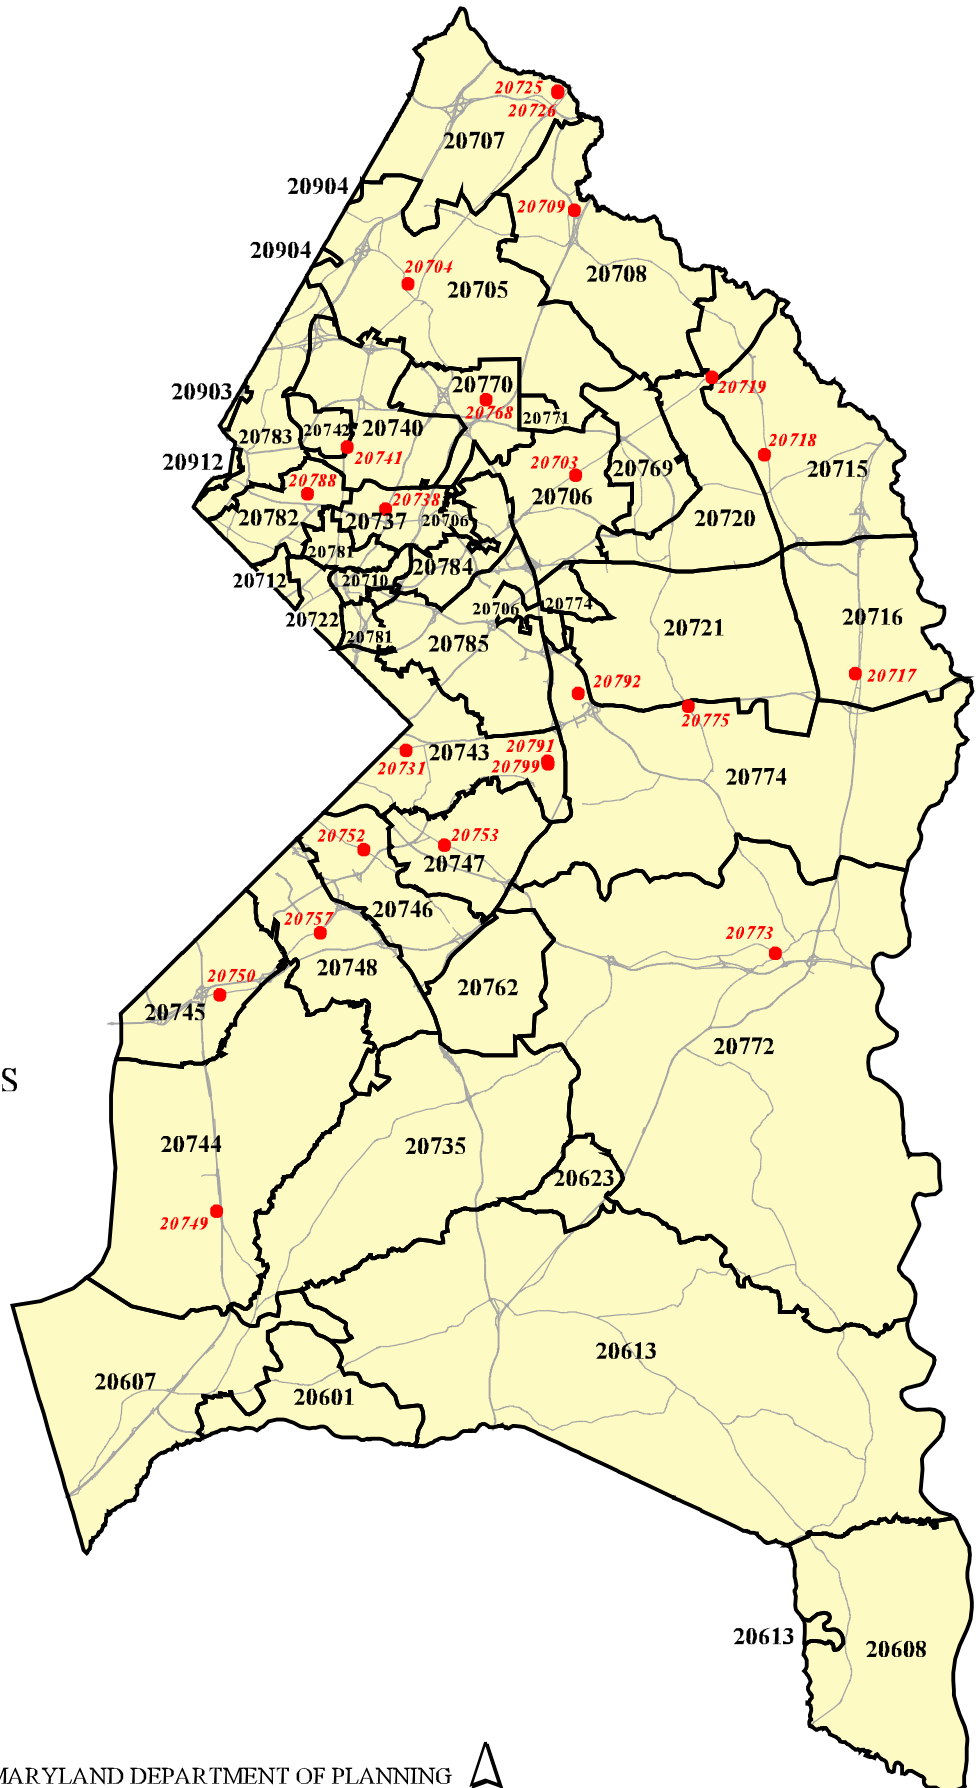

# PRINCE GEORGE'S COUNTY, MD.

## 2008 ZIP CODE AREAS

- 20601 Waldorf
- 20607 Accokeek
- 20608 Aquasco
- 20613 Brandywine
- 20623 Cheltenham
- 20705 Beltsville
- 20706 Lanham
- 20707 Laurel
- 20708 Laurel
- 20710 Bladensburg
- 20712 Mount Rainier
- 20715 Bowie
- 20716 Bowie
- 20720 Bowie
- 20721 Bowie
- 20722 Brentwood
- 20735 Clinton
- 20737 Riverdale
- 20740 College Park
- 20742 College Park
- 20743 Capitol Heights
- 20744 Fort Washington
- 20745 Oxon Hill
- 20746 Suitland
- 20747 District Heights
- 20748 Temple Hills
- 20762 Andrews Air Force Base
- 20769 Glenn Dale
- 20770 Greenbelt
- 20771 Greenbelt
- 20772 Upper Marlboro
- 20774 Upper Marlboro
- 20781 Hyattsville
- 20782 Hyattsville
- 20783 Hyattsville
- 20784 Hyattsville
- 20785 Hyattsville
- 20903 Silver Spring
- 20904 Silver Spring
- 20912 Takoma Park

### POST OFFICE ZIP CODES

- 20703 Lanham
- 20704 Beltsville
- 20709 Laurel
- 20717 Bowie
- 20718 Bowie
- 20719 Bowie
- 20725 Laurel
- 20726 Laurel
- 20731 Capital Heights
- 20738 Riverdale
- 20741 College Park
- 20749 Fort Washington
- 20750 Oxon Hill
- 20752 Suitland
- 20753 District Heights
- 20757 Temple Hills
- 20768 Greenbelt
- 20773 Upper Marlboro
- 20775 Upper Marlboro
- 20788 Hyattsville
- 20791 Capitol Heights
- 20792 Upper Marlboro
- 20799 Capitol Heights

MAP PREPARED BY MARYLAND DEPARTMENT OF PLANNING  
PLANNING DATA SERVICES DIVISION