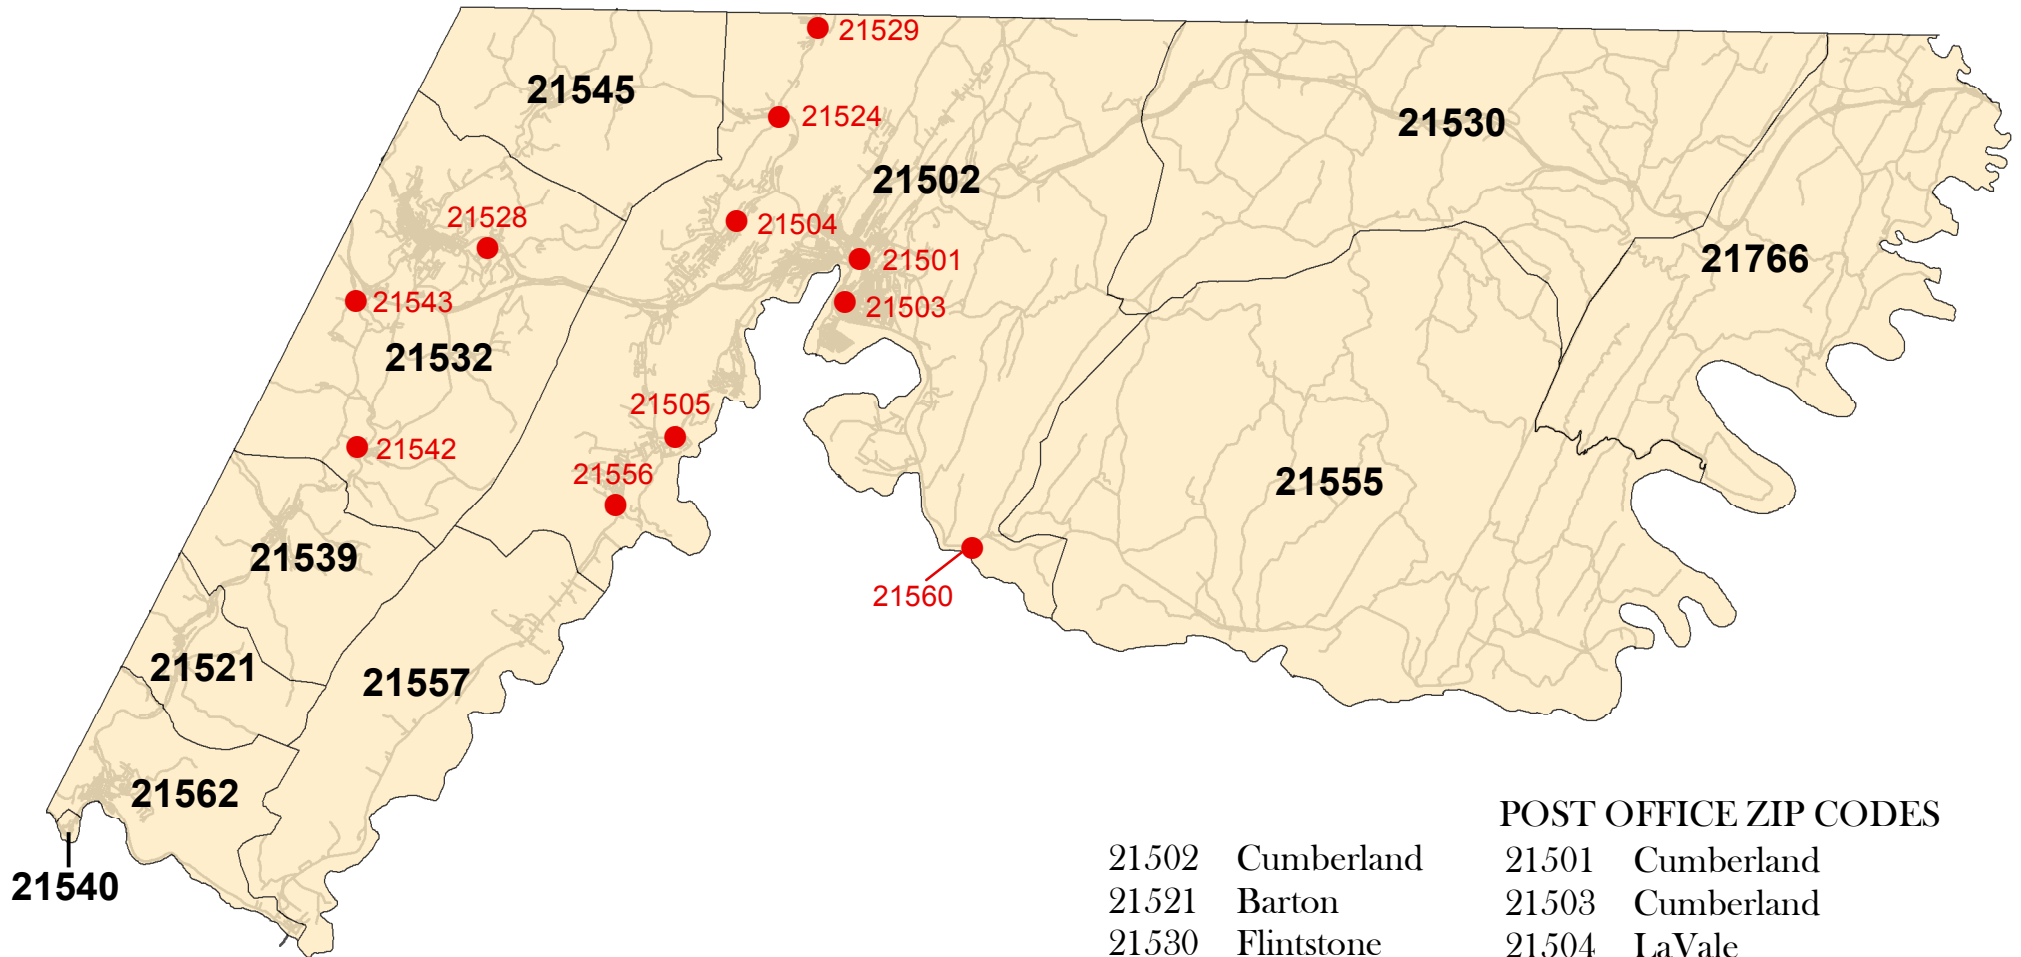

# ALLEGANY COUNTY, MD

## 2012 ZIP CODE AREAS

### POST OFFICE ZIP CODES

21502	Cumberland	21501	Cumberland
21521	Barton	21503	Cumberland
21530	Flintstone	21504	LaVale
21532	Frostburg	21505	Cresaptown
21539	Lonaconing	21524	Corriganville
21540	Luke	21528	Eckhart Mines
21545	Mount Savage	21529	Ellerslie
21555	Oldtown	21542	Midland
21557	Rawlings	21543	Midlothian
21562	Westernport	21556	Pinto
21766	Little Orleans	21560	Spring Gap